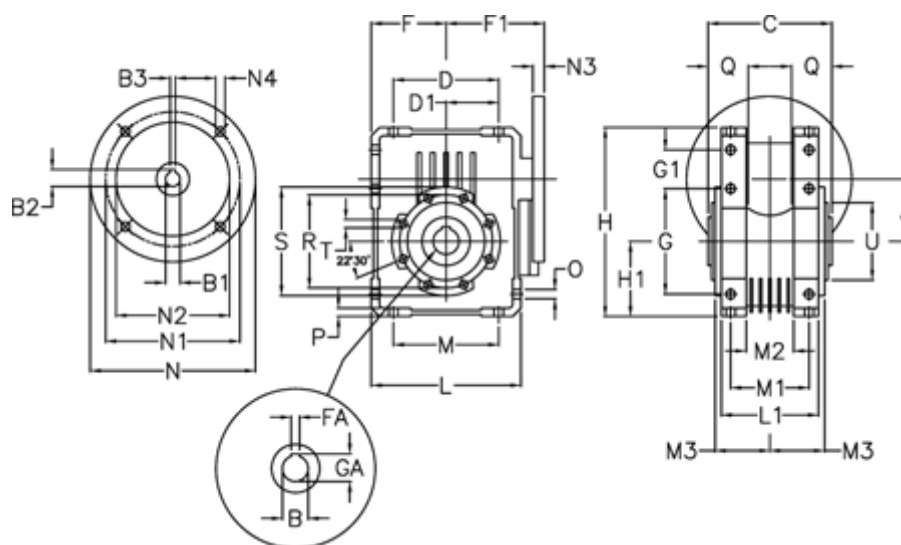

Varenummer: 392208602074136
 Beskrivelse: Snekkegear med skridnav
 W86 L2-U-20-P100 B14

Mål

A = 86.9	F = 100	L = 200	N2 = 110	T = M10x18
B = 35	F1 = 136	L1 = 125	N3 = 10	U = 110
B1 E7 = 28	FA = 10	M = 144	N4 = 8.5	
B2 = 31.3	G = 144	M1 = 101	O = 11.5	
B3 H9 = 8	G1 = 45.5	M2 = 57	P = 11	
C = 140	GA = 38.3	M3 = 64.5	Q = 45	
D = 144	H = 245.5	N = 160	R = 130	
D1 = 72	H1 = 100	N1 = 130	S = 150	